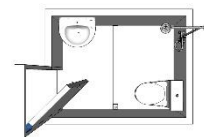

Basic *Canaleta/Kanaleta/Caniveau*

Soluciones para la discapacidad
 Sistema Areka con inodoro dentro de ducha.

Desgaitasunerako soluzioak
 Areka Sistema komuna dutxa barnean dagoela.

Solutions pour le handicap
 Système Areka toilettes dans la douche.

Basic *Canaleta/Kanaleta/Caniveau*

Soluciones para espacios reducidos

Areka cerca de sanitarios.

Soluzioak espazio txikietan

Areka, sanitarioetatik gertu dagoela.

Solutions pour espaces réduits

Système Areka près des toilettes.