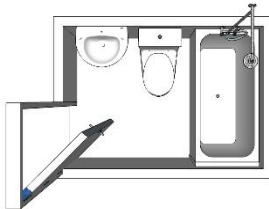

Ideala da bainera kendu eta arraseko dutxa egiteko.

Idéal pour le remplacement d'une baignoire en douche à ras-du-sol.

Basic

- Rejilla con forma de omega extraíble.
- Omega formako aldagarri tapa.
- Une grille amovible en forme d'oméga.

Enkastre arazoetarako soluzioak

Areka soluzioa bajantea dutxatik kanpo dagoenean

Solutions pour des problèmes d'encastrement

Solution Areka avec colonne d'eau hors de la douche

Solución Areka con bajante dentro de la ducha