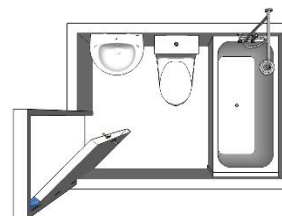

Basic *Canaleta/Kanaleta/Caniveau*

Soluciones para la discapacidad
 Sistema Areka con inodoro dentro de ducha.

Desgaitasunerako soluzioak
 Areka Sistema komuna dutxa barnean dagoela.

Solutions pour le handicap
 Système Areka toilettes dans la douche.

Basic *Canaleta/Kanaleta/Caniveau*

Soluciones para espacios reducidos

Areka cerca de sanitarios.

Soluzioak espazio txikietan

Areka, sanitarioetatik gertu dagoela.

Solutions pour espaces réduits

Système Areka près des toilettes.