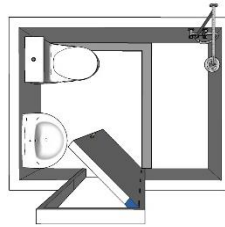

Enkastre arazoetarako soluzioak

Areka soluzioa bajantea dutxatik kanpo dagoenean