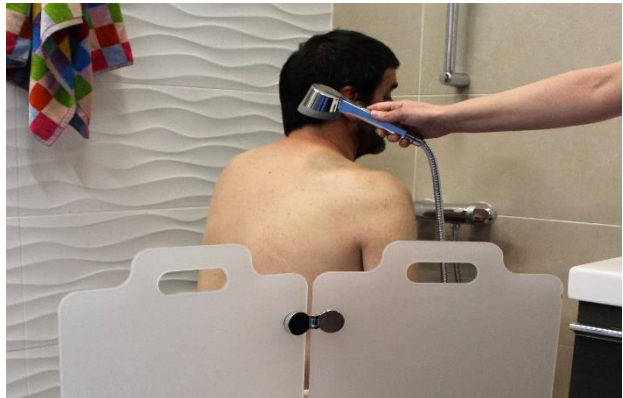

Ideala da bainera kendu eta arraseko dutxa egiteko.

Idéal pour le remplacement d'une baignoire en douche à ras-du-sol.

Basic

- Rejilla con forma de omega extraíble.
- Omega formako aldagarri tapa.
- Une grille amovible en forme d'oméga.

**Su ligereza no compromete
a la accesibilidad.**

**Irisgarritasuna eragozten ez
duen arintasuna.**

**Sa légèreté facilite
l'accessibilité.**

Fresh

Mampara asistencial
portátil

Laguntza-manpara
eramangarria

Paroi de douche
portable

Manejable y ligera.

Erabilgarria eta arina.

Maniable et légère.

Otras soluciones

Soluciones para espacios reducidos

Areka cerca de puerta.

Beste soluzioak