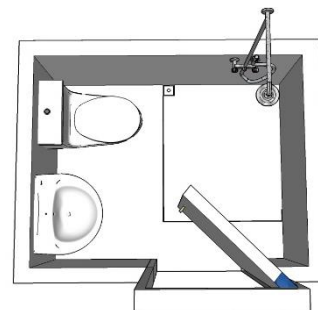

Ideala da bainera kendu eta arraseko dutxa egiteko.

Idéal pour le remplacement d'une baignoire en douche à ras-du-sol.

Basic

- Rejilla con forma de omega extraíble.
- Omega formako aldagarri tapa.
- Une grille amovible en forme d'oméga.

Paroi de douche
portable

Manejable y ligera.

Erabilgarria eta arina.

Maniable et légère.

Otras soluciones

Soluciones para espacios reducidos

Areka cerca de puerta.

Beste soluzioak

Soluzioak espazio txikietan

Areka, atetik gertu dagoela.

d'autres solutions

Solutions pour espaces réduits

Système Areka près de la porte.

Soluciones para problemas de encastre

Solución Areka con bajante fuera de la ducha