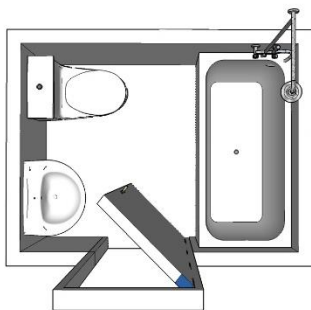

Ideala da bainera kendu eta arraseko dutxa egiteko.

Idéal pour le remplacement d'une baignoire en douche à ras-du-sol.

Basic

- Rejilla con forma de omega extraíble.
- Omega formako aldagarri tapa.
- Une grille amovible en forme d'oméga.

Paroi de douche
portable

Manejable y ligera.

Erabilgarria eta arina.

Maniable et légère.

Otras soluciones

Soluciones para espacios reducidos

Areka cerca de puerta.

Beste soluzioak