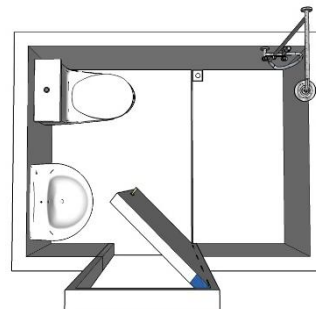

Paroi de douche
portable

Manejable y ligera.

Erabilgarria eta arina.

Maniable et légère.

Otras soluciones

Soluciones para espacios reducidos

Areka cerca de puerta.

Beste soluzioak

Soluzioak espazio txikietan

Areka, atetik gertu dagoela.

d'autres solutions

Solutions pour espaces réduits

Système Areka près de la porte.

Soluciones para problemas de encastre

Solución Areka con bajante fuera de la ducha