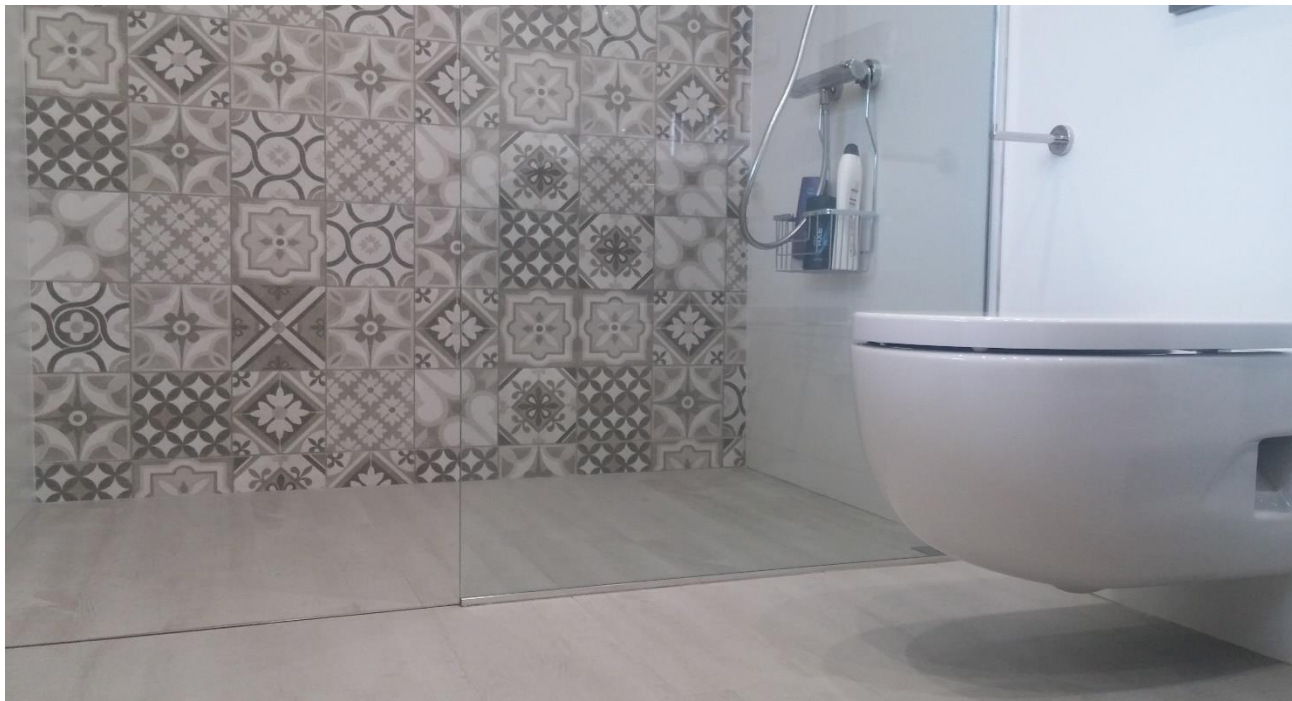

Guadiana *Canaleta/Kanaleta/Caniveau*

No es necesario impermeabilizar ni romper fuera de la ducha.

Dutxatik kanpo ez da ezer hautsi eta impermeabilizatu behar.

Il n'est pas nécessaire d'imperméabiliser ni de faire des travaux tout autour de la douche.