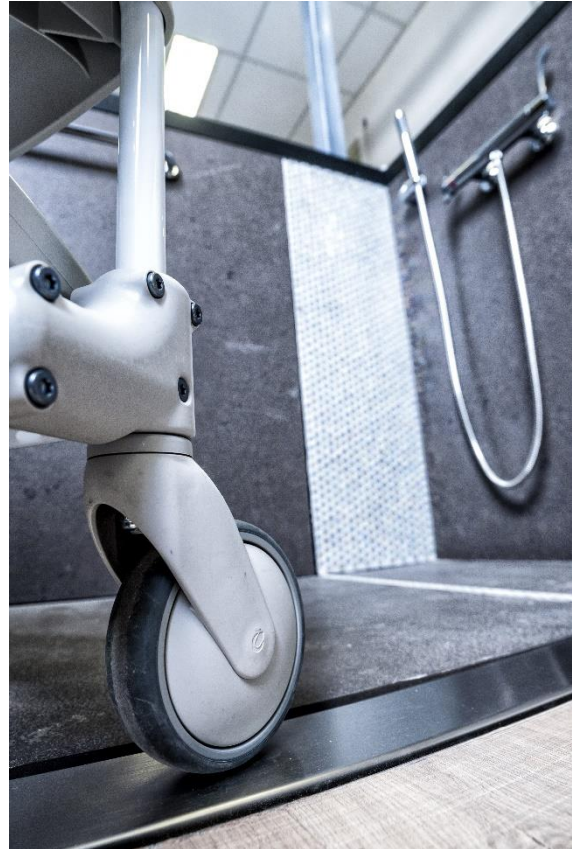

Basic *Canaleta/Kanaleta/Caniveau*