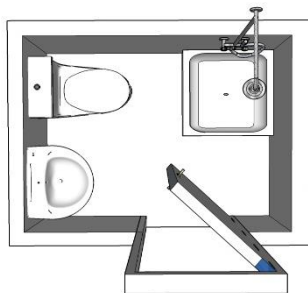

Ideala da bainera kendu eta arraseko dutxa egiteko.

Idéal pour le remplacement d'une baignoire en douche à ras-du-sol.

Basic

- Rejilla con forma de omega extraíble.
- Omega formako aldagarri tapa.
- Une grille amovible en forme d'oméga.

Paroi de douche
portable

Manejable y ligera.

Erabilgarria eta arina.

Maniable et légère.

Otras soluciones

Soluciones para espacios reducidos

Areka cerca de puerta.

Beste soluzioak

Soluzioak espazio txikietan

Areka, atetik gertu dagoela.

d'autres solutions

Solutions pour espaces réduits

Système Areka près de la porte.

Soluciones para problemas de encastre

Solución Areka con bajante fuera de la ducha