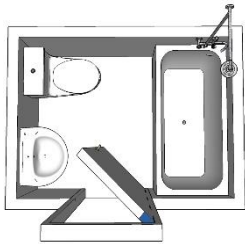

Ideala da bainera kendu eta arraseko dutxa egiteko.

Idéal pour le remplacement d'une baignoire en douche à ras-du-sol.

Basic

- Rejilla con forma de omega extraíble.
- Omega formako aldagarri tapa.
- Une grille amovible en forme d'oméga.

Paroi de douche
portable

Manejable y ligera.

Erabilgarria eta arina.

Maniable et légère.

Otras soluciones

Soluciones para espacios reducidos

Areka cerca de puerta.

Beste soluzioak

Soluzioak espazio txikietan

Areka, atetik gertu dagoela.

d'autres solutions

Solutions pour espaces réduits

Système Areka près de la porte.

Soluciones para problemas de encastre

Solución Areka con bajante fuera de la ducha