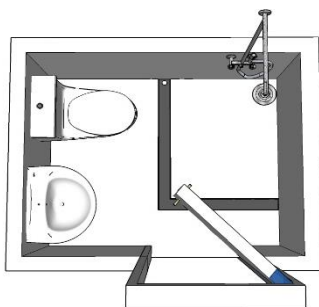

Ideala da bainera kendu eta arraseko dutxa egiteko.

Idéal pour le remplacement d'une baignoire en douche à ras-du-sol.

Basic

- Rejilla con forma de omega extraíble.
- Omega formako aldagarri tapa.
- Une grille amovible en forme d'oméga.

Paroi de douche
portable

Manejable y ligera.

Erabilgarria eta arina.

Maniable et légère.

Otras soluciones

Soluciones para espacios reducidos

Areka cerca de puerta.

Beste soluzioak

Soluzioak espazio txikietan

Areka, atetik gertu dagoela.

d'autres solutions

Solutions pour espaces réduits

Système Areka près de la porte.

Soluciones para problemas de encastre

Solución Areka con bajante fuera de la ducha

Enkastre arazoetarako soluzioak

Areka soluzioa bajantea dutxatik kanpo dagoenean

Solutions pour des problèmes d'encastrement

Solution Areka avec colonne d'eau hors de la douche

Solución Areka con bajante dentro de la ducha