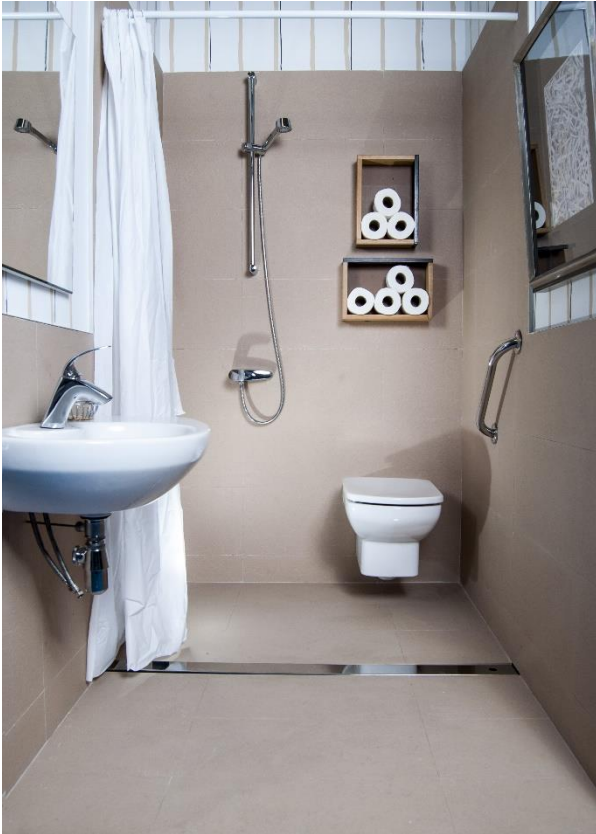

Ideala da bainera kendu eta arraseko dutxa egiteko.

Idéal pour le remplacement d'une baignoire en douche à ras-du-sol.

Basic

- Rejilla con forma de omega extraíble.
- Omega formako aldagarri tapa.
- Une grille amovible en forme d'oméga.

 www.s-areka.com

Basic *Canaleta/Kanaleta/Caniveau*

No es necesario impermeabilizar ni romper fuera de la ducha.

Dutxatik kanpo ez da ezer hautsi eta impermeabilizatu behar.

Il n'est pas nécessaire d'imperméabiliser ni de faire des travaux tout autour de la douche.

Guadiana *Canaleta/Kanaleta/Caniveau*

No es necesario impermeabilizar ni romper fuera de la ducha.

Dutxatik kanpo ez da ezer hautsi eta impermeabilizatu behar.

Il n'est pas nécessaire d'imperméabiliser ni de faire des travaux tout autour de la douche.

Basic *Canaleta/Kanaleta/Caniveau*

Soluciones para la discapacidad
 Sistema Areka con inodoro dentro de ducha.

Desgaitasunerako soluzioak
 Areka Sistema komuna dutxa barnean dagoela.

Solutions pour le handicap
 Système Areka toilettes dans la douche.