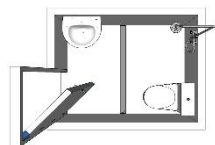

Basic *Canaleta/Kanaleta/Caniveau*

Soluciones para la discapacidad
 Sistema Areka con inodoro dentro de ducha.

Desgaitasunerako soluzioak
 Areka Sistema komuna dutxa barnean dagoela.

Solutions pour le handicap
 Système Areka toilettes dans la douche.

Basic *Canaleta/Kanaleta/Caniveau*

Soluciones para espacios reducidos

Areka cerca de sanitarios.

Soluzioak espazio txikietan

Areka, sanitarioetatik gertu dagoela.

Solutions pour espaces réduits

Système Areka près des toilettes.